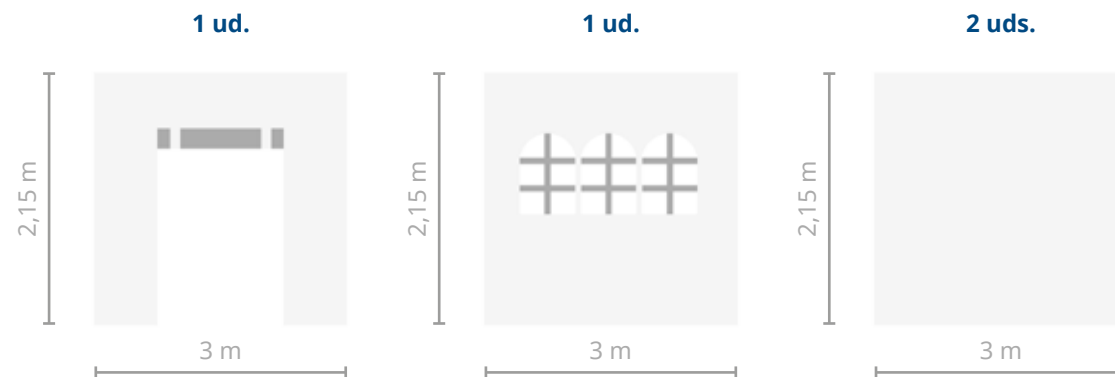

PACK 4 LATERALES 3x3

MÁSTER

Disponibile en

Material	Poliéster
Gramaje	600D
Impermeable	Sí
Protección anti rayos UV	Sí
Requiere montaje	Sí
Sistema de montaje	Velcro
Tiempo de montaje	1 persona 90 s y/o 2 personas 30 s
Peso	7,3 kg