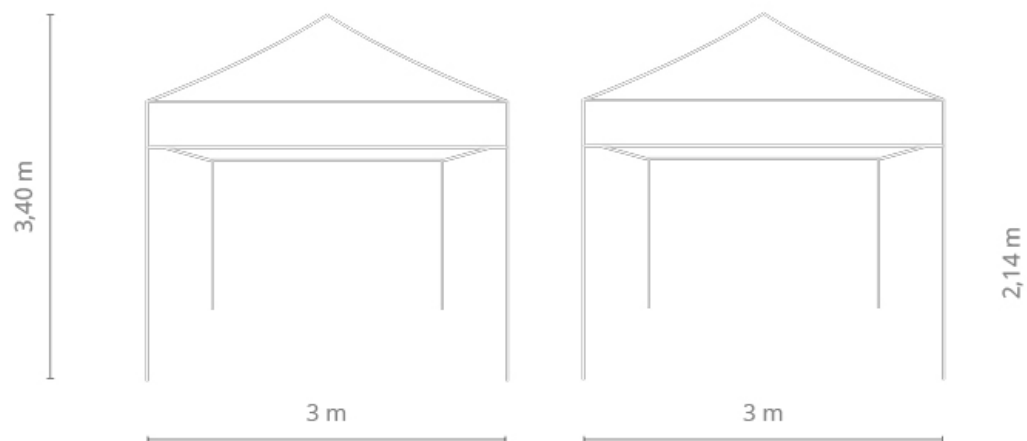

## PREMIUM

■ 8435455001692

□ 8435455001678

■ 8435455001685

■ 8435455001708

Material de la estructura	Aluminio
Material del techo	Poliéster
Niveles de altura	4
Forma de la pata	Hexagonal
Ancho de la pata	40 mm x 40 mm
Grosor de la pata	1,5 mm
Gramaje del techo	700D
Impermeable	Sí
Protección anti rayos UV	Sí
Sistema de apertura	Paraguas o Acordeón
Medidas carpa cerrada o plegada	152 cm x 26 cm x 26 cm
Medidas del paquete	160 cm x 28 cm x 31 cm
Peso	28 kg
Techo y piquetas	Incluidos
Bolsa de transporte	Incluida
Tiempo de montaje	1 persona 60 s y/o 2 personas 30 s