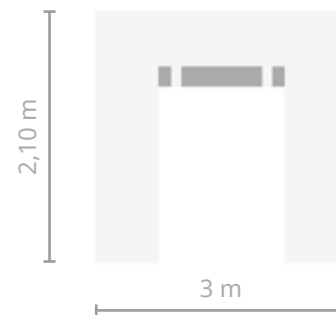

PACK 4 LATERALES 3x3

ECO

Disponible en

1 ud.

3 uds.

Material	Poliéster
Gramaje	210D
Impermeable	Sí
Protección anti rayos UV	Sí
Requiere montaje	Sí
Sistema de montaje	Atado
Tiempo de montaje	1 persona 120 s y/o 2 personas 60 s
Peso	1,7 kg