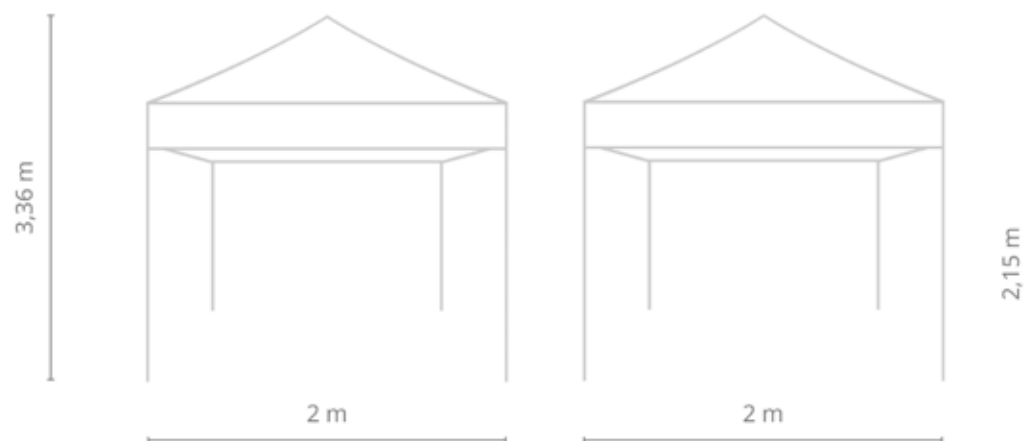

## MÁSTER

■ 8435455003924

□ 8435455003085

■ 8435455003108

■ 8435455003092

■ 8435455003917

■ 8435455003931

Material de la estructura	Acero reforzado
Material del techo	Poliéster
Niveles de altura	3
Forma de la pata	Cuadrada
Ancho de la pata	31 mm x 31 mm
Grosor de la pata	1,2 mm
Gramaje del techo	600D
Impermeable	Sí
Protección anti rayos UV	Sí
Sistema de apertura	Paraguas o Acordeón
Medidas carpa cerrada o plegada	158 cm x 18 cm x 18 cm
Medidas del paquete	158 cm x 22 cm x 22 cm
Peso	19 kg
Techo	Incluido
Bolsa de transporte	Incluida
Tiempo de montaje	1 persona 60 s y/o 2 personas 30 s