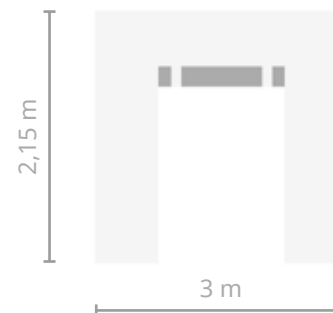

PACK 4 LATERALES 3x3

MÁSTER

Disponible en

1 ud.

3 uds.

Material	Poliéster
Gramaje	600D
Impermeable	Sí
Protección anti rayos UV	Sí
Requiere montaje	Sí
Sistema de montaje	Velcro
Tiempo de montaje	1 persona 90 s y/o 2 personas 30 s
Peso	7,3 kg