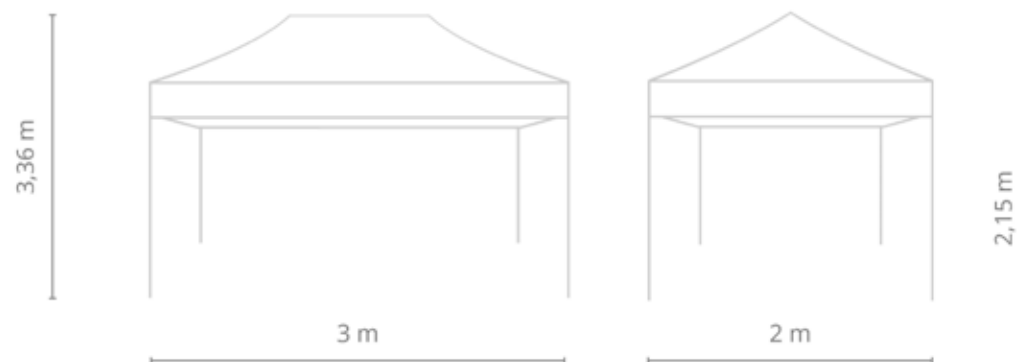

## MÁSTER

■ 8435455003955

□ 8435455003115

■ 8435455003139

■ 8435455003122

■ 8435455003948

■ 8435455003962

Material de la estructura	Acero reforzado
Material del techo	Poliéster
Niveles de altura	3
Forma de la pata	Cuadrada
Ancho de la pata	31 mm x 31 mm
Grosor de la pata	1,2 mm
Gramaje del techo	600D
Impermeable	Sí
Protección anti rayos UV	Sí
Sistema de apertura	Paraguas o Acordeón
Medidas carpa cerrada o plegada	158 cm x 28 cm x 22 cm
Medidas del paquete	158 cm x 32 cm x 26 cm
Peso	24 kg
Techo	Incluido
Bolsa de transporte	Incluida
Tiempo de montaje	1 persona 60 s y/o 2 personas 30 s