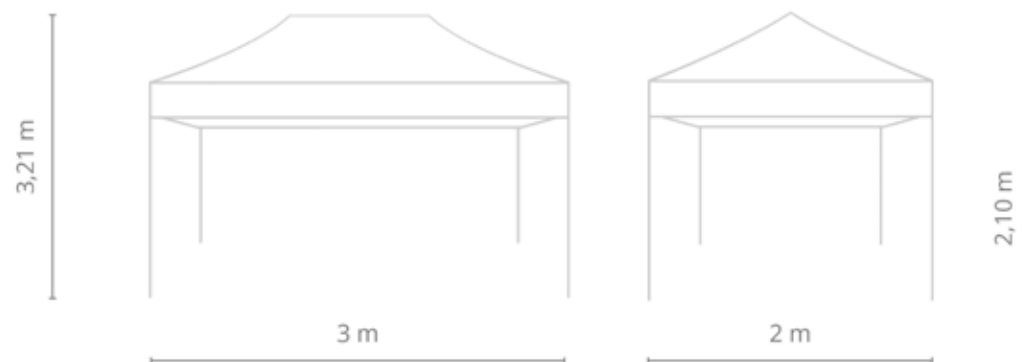

Material de la estructura	Acero reforzado
Material del techo	Poliéster
Niveles de altura	4
Forma de la pata	Cuadrada
Ancho de la pata	30 mm x 30 mm
Grosor de la pata	0,8 mm
Gramaje del techo	420D
Impermeable	Sí
Protección anti rayos UV	Sí
Sistema de apertura	Paraguas o Acordeón
Medidas carpa cerrada o plegada	147 cm x 15 cm x 15 cm
Medidas del paquete	147 cm x 20 cm x 20 cm
Peso	12 kg
Techo	Incluido
Bolsa de transporte	NO incluida
Tiempo de montaje	1 persona 60 s y/o 2 personas 30 s

Material de la estructura	Acero reforzado
Material del techo	Poliéster
Niveles de altura	4
Forma de la pata	Cuadrada
Ancho de la pata	30 mm x 30 mm
Grosor de la pata	0,8 mm
Gramaje del techo	420D
Impermeable	Sí
Protección anti rayos UV	Sí
Sistema de apertura	Paraguas o Acordeón
Medidas carpa cerrada o plegada	147 cm x 16 cm x 16 cm
Medidas del paquete	147 cm x 20 cm x 20 cm
Peso	17 kg
Techo	Incluido
Bolsa de transporte	NO incluida
Tiempo de montaje	1 persona 60 s y/o 2 personas 30 s