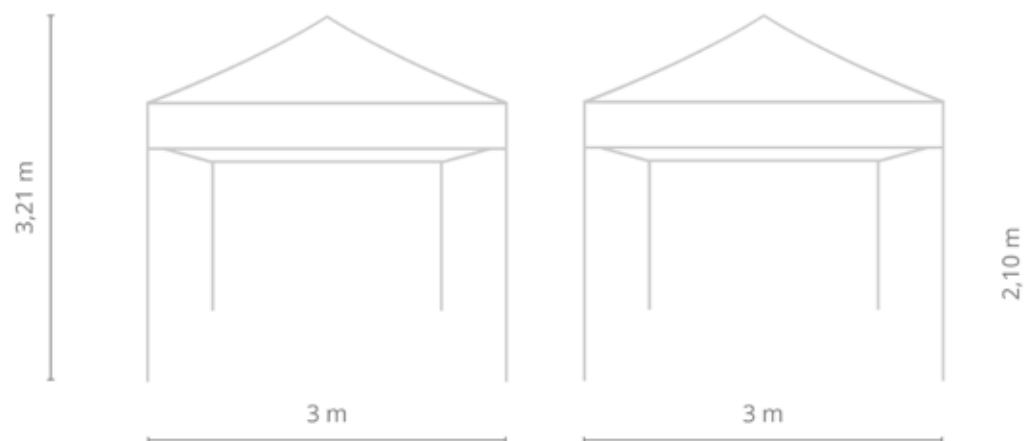

Material de la estructura	Acero reforzado
Material del techo	Poliéster
Niveles de altura	4
Forma de la pata	Cuadrada
Ancho de la pata	30 mm x 30 mm
Grosor de la pata	0,8 mm
Gramaje del techo	420D
Impermeable	Sí
Protección anti rayos UV	Sí
Sistema de apertura	Paraguas o Acordeón
Medidas carpa cerrada o plegada	147 cm x 16 cm x 16 cm
Medidas del paquete	147 cm x 20 cm x 20 cm
Peso	17 kg
Techo	Incluido
Bolsa de transporte	NO incluida
Tiempo de montaje	1 persona 60 s y/o 2 personas 30 s

Material de la estructura	Acero reforzado
Material del techo	Poliéster
Niveles de altura	4
Forma de la pata	Cuadrada
Ancho de la pata	30 mm x 30 mm
Grosor de la pata	0,8 mm
Gramaje del techo	420D
Impermeable	Sí
Protección anti rayos UV	Sí
Sistema de apertura	Paraguas o Acordeón
Medidas carpa cerrada o plegada	147 cm x 16 cm x 16 cm
Medidas del paquete	147 cm x 20 cm x 20 cm
Peso	15 kg
Techo	Incluido
Bolsa de transporte	NO incluida
Tiempo de montaje	1 persona 60 s y/o 2 personas 30 s