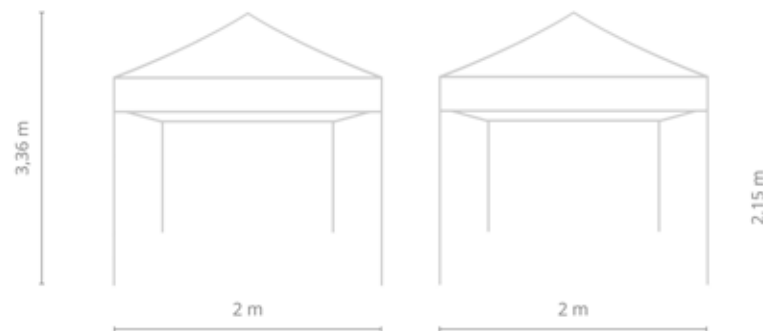

KIT COMPLETO 2x2

MÁSTER

□ 8435455003283

□ 8435455003306

■ 8435455003290

1 ud.

1 ud.

1 ud.

2 uds.

1 uds.

4 uds.

4 uds.

4 uds.

Material de la estructura	Acero reforzado
Material del techo y laterales	Poliéster
Niveles de altura	3
Ancho de la pata	31 mm x 31 mm
Grosor de la pata	1,2 mm
Gramaje del techo y laterales	600D
Impermeable	Sí
Protección anti rayos UV	Sí
Sistema de apertura	Paraguas o Acordeón
Sistema de atado de los laterales	Velcro
Medidas carpa cerrada o plegada	158 cm x 18 cm x 18 cm
Medidas del paquete	158 cm x 22 cm x 22 cm
Peso	24 kg