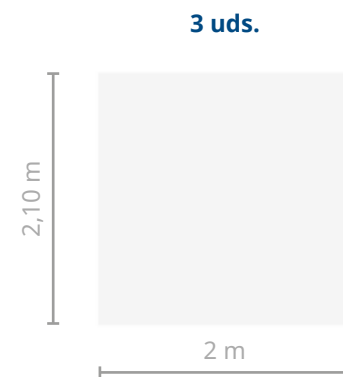

PACK 3 LATERALES 2x2

ECO

Disponible en

Material	Poliéster
Gramaje	210D
Impermeable	Sí
Protección anti rayos UV	Sí
Requiere montaje	Sí
Sistema de montaje	Atado
Tiempo de montaje	1 persona 120 s y/o 2 personas 60 s
Peso	950 g