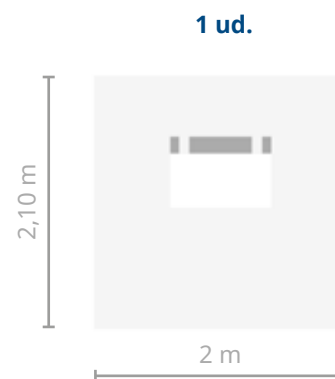

PACK 4 LATERALES 3x2

ECO

Disponible en

Material	Poliéster
Gramaje	210D
Impermeable	Sí
Protección anti rayos UV	Sí
Requiere montaje	Sí
Sistema de montaje	Atado
Tiempo de montaje	1 persona 120 s y/o 2 personas 60 s
Peso	1,5 kg