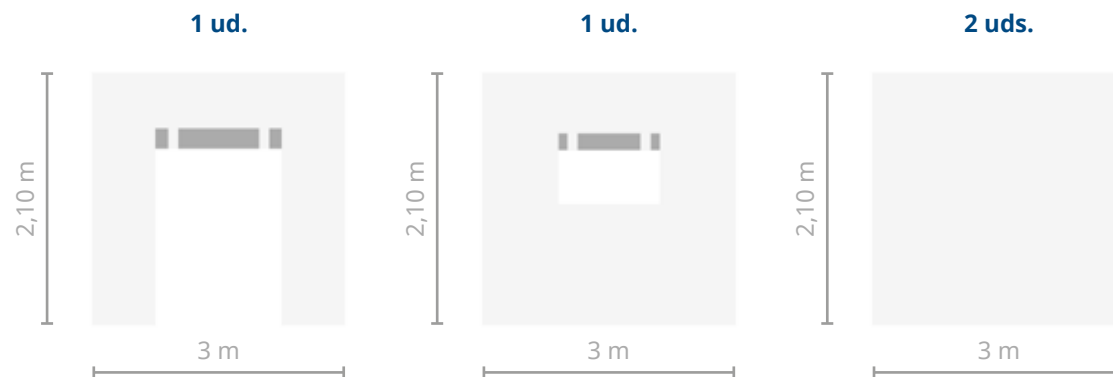

PACK 4 LATERALES 3x3

ECO

Disponibile en

Material	Poliéster
Gramaje	210D
Impermeable	Sí
Protección anti rayos UV	Sí
Requiere montaje	Sí
Sistema de montaje	Atado
Tiempo de montaje	1 persona 120 s y/o 2 personas 60 s
Peso	1,7 kg