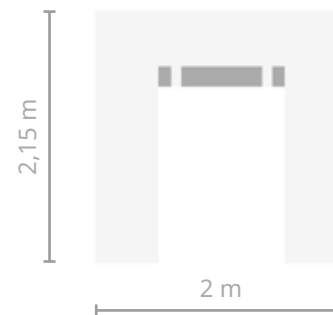

PACK 4 LATERALES 2x2

MÁSTER

Disponible en

1 ud.

3 uds.

Material	Poliéster
Gramaje	600D
Impermeable	Sí
Protección anti rayos UV	Sí
Requiere montaje	Sí
Sistema de montaje	Velcro
Tiempo de montaje	1 persona 90 s y/o 2 personas 30 s
Peso	4,7 kg