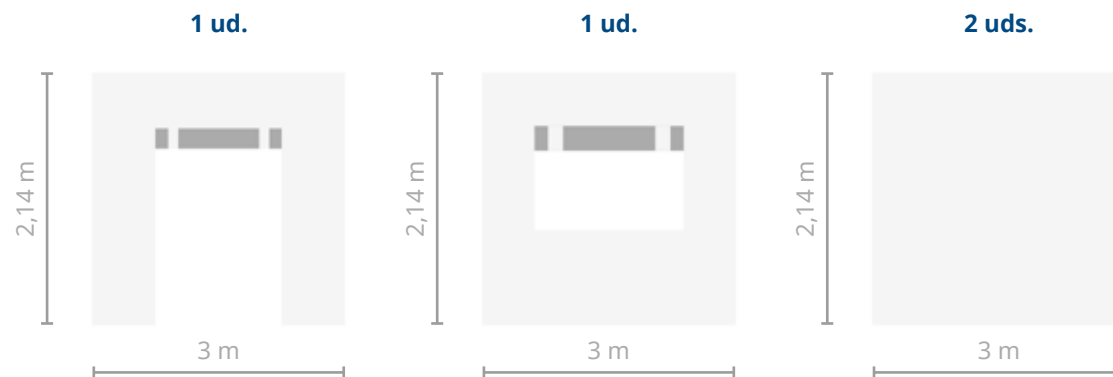

PACK 4 LATERALES 3x3

PREMIUM

Disponible en

Material	Poliéster
Gramaje	700D
Impermeable	Sí
Protección anti rayos UV	Sí
Requiere montaje	Sí
Sistema de montaje	Velcro y cremallera
Tiempo de montaje	1 persona 90 s y/o 2 personas 30 s
Peso	8,6 kg