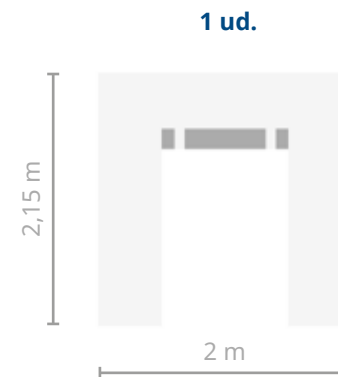

PACK 4 LATERALES 3x2

MÁSTER

Disponible en

Material	Poliéster
Gramaje	600D
Impermeable	Sí
Protección anti rayos UV	Sí
Requiere montaje	Sí
Sistema de montaje	Velcro
Tiempo de montaje	1 persona 90 s y/o 2 personas 30 s
Peso	6 kg