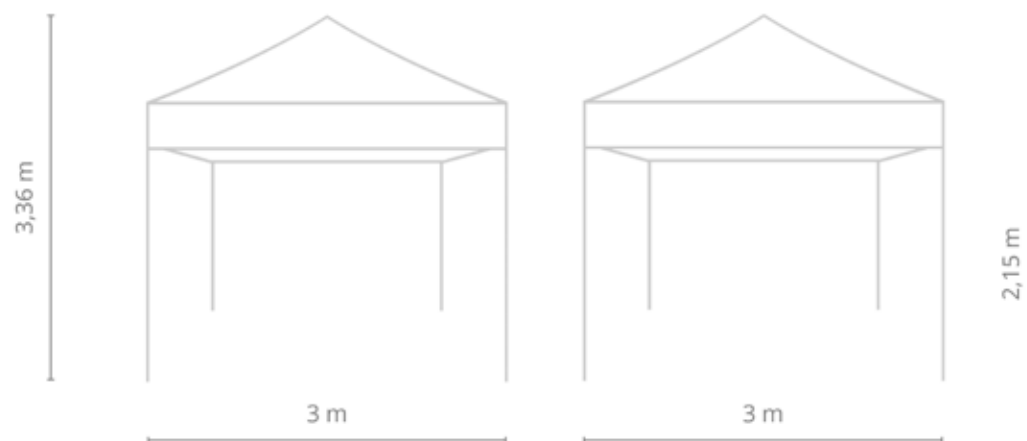

## MÁSTER

■ 8435455003061

□ 8435455003023

■ 8435455003047

■ 8435455003030

■ 8435455003054

■ 8435455003078

Material de la estructura	Acero reforzado
Material del techo	Poliéster
Niveles de altura	3
Forma de la pata	Cuadrada
Ancho de la pata	31 mm x 31 mm
Grosor de la pata	1,2 mm
Gramaje del techo	600D
Impermeable	Sí
Protección anti rayos UV	Sí
Sistema de apertura	Paraguas o Acordeón
Medidas carpa cerrada o plegada	158 cm x 22 cm x 22 cm
Medidas del paquete	158 cm x 26 cm x 26 cm
Peso	25 kg
Techo	Incluido
Bolsa de transporte	Incluida
Tiempo de montaje	1 persona 60 s y/o 2 personas 30 s