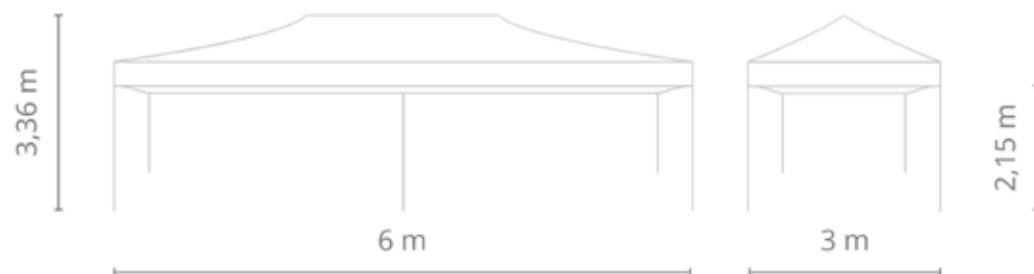

## MÁSTER

■ 8435455003207

□ 8435455003160

■ 8435455003184

■ 8435455003177

■ 8435455003191

■ 8435455003214

Material de la estructura	Acero reforzado
Material del techo	Poliéster
Niveles de altura	3
Forma de la pata	Cuadrada
Ancho de la pata	31 mm x 31 mm
Grosor de la pata	1,2 mm
Gramaje del techo	600D
Impermeable	Sí
Protección anti rayos UV	Sí
Sistema de apertura	Paraguas o Acordeón
Medidas carpa cerrada o plegada	158 cm x 41 cm x 23 cm
Medidas del paquete	158 cm x 45 cm x 27 cm
Peso	42 kg
Techo	Incluido
Bolsa de transporte	Incluida
Tiempo de montaje	2 personas 30 s