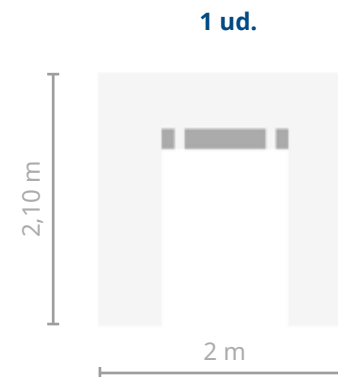

PACK 4 LATERALES 3x2

ECO

Disponible en

Material	Poliéster
Gramaje	210D
Impermeable	Sí
Protección anti rayos UV	Sí
Requiere montaje	Sí
Sistema de montaje	Atado
Tiempo de montaje	1 persona 120 s y/o 2 personas 60 s
Peso	1,5 kg