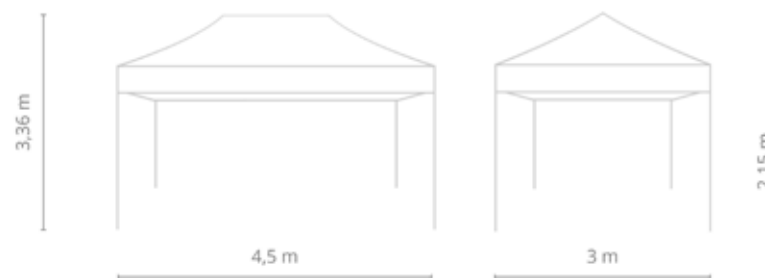

KIT COMPLETO 3x4,5

MÁSTER

□ 8435455003344

■ 8435455003351

Material de la estructura	Acero reforzado
Material del techo y laterales	Poliéster
Niveles de altura	3
Ancho de la pata	31 mm x 31 mm
Grosor de la pata	1,2 mm
Gramaje del techo y laterales	600D
Impermeable	Sí
Protección anti rayos UV	Sí
Sistema de apertura	Paraguas o Acordeón
Sistema de atado de los laterales	Velcro
Medidas carpa cerrada o plegada	158 cm x 31 cm x 24 cm
Medidas del paquete	158 cm x 32 cm x 25 cm
Peso	31 kg