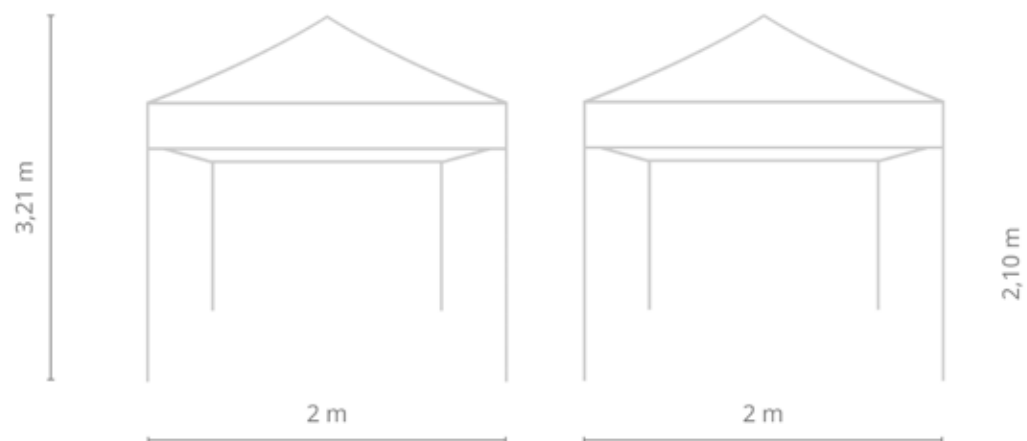

Material de la estructura	Acero reforzado
Material del techo	Poliéster
Niveles de altura	4
Forma de la pata	Cuadrada
Ancho de la pata	30 mm x 30 mm
Grosor de la pata	0,8 mm
Gramaje del techo	420D
Impermeable	Sí
Protección anti rayos UV	Sí
Sistema de apertura	Paraguas o Acordeón
Medidas carpa cerrada o plegada	147 cm x 15 cm x 15 cm
Medidas del paquete	147 cm x 20 cm x 20 cm
Peso	12 kg
Techo	Incluido
Bolsa de transporte	NO incluida
Tiempo de montaje	1 persona 60 s y/o 2 personas 30 s