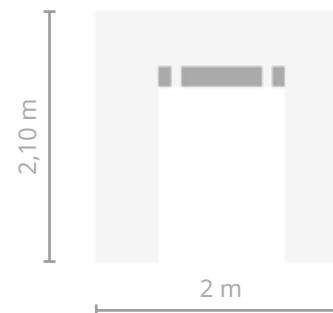

PACK 4 LATERALES 2x2

ECO

Disponible en

1 ud.

3 uds.

Material	Poliéster
Gramaje	210D
Impermeable	Sí
Protección anti rayos UV	Sí
Requiere montaje	Sí
Sistema de montaje	Atado
Tiempo de montaje	1 persona 120 s y/o 2 personas 60 s
Peso	1,3 kg