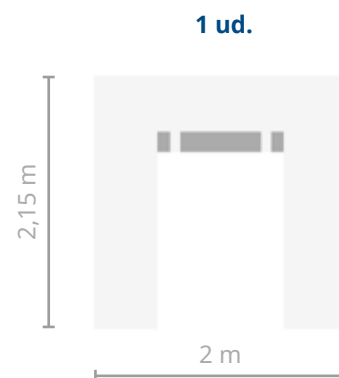

PACK 4 LATERALES 3x2

MÁSTER

Disponible en

Material	Poliéster
Gramaje	600D
Impermeable	Sí
Protección anti rayos UV	Sí
Requiere montaje	Sí
Sistema de montaje	Velcro
Tiempo de montaje	1 persona 90 s y/o 2 personas 30 s
Peso	6 kg