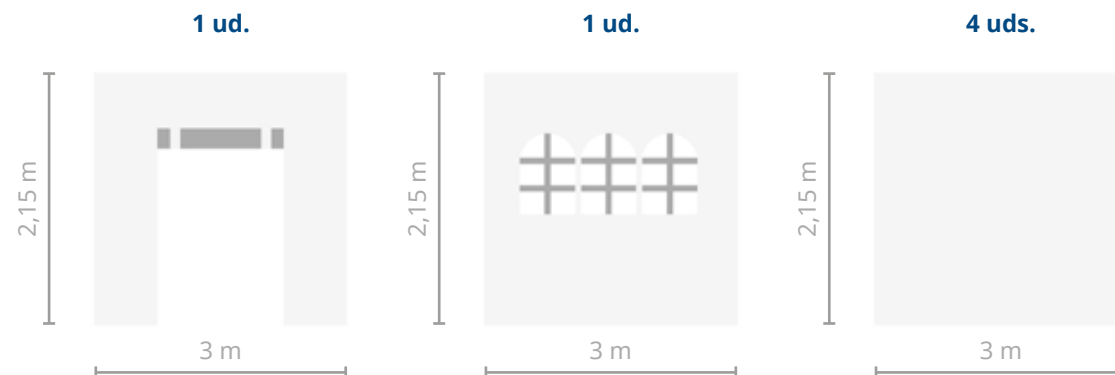

PACK 4 LATERALES 3x6

MÁSTER

Disponible en

Material	Poliéster
Gramaje	600D
Impermeable	Sí
Protección anti rayos UV	Sí
Requiere montaje	Sí
Sistema de montaje	Velcro
Tiempo de montaje	1 persona 90 s y/o 2 personas 30 s
Peso	11 kg