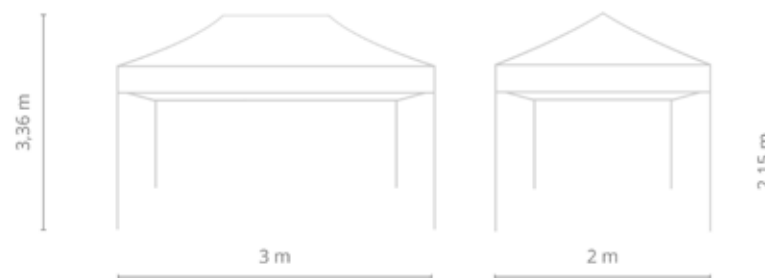

KIT COMPLETO 3x2

MÁSTER

□ 8435455003313

□ 8435455003337

■ 8435455003320

Material de la estructura	Acero reforzado
Material del techo y laterales	Poliéster
Niveles de altura	3
Ancho de la pata	31 mm x 31 mm
Grosor de la pata	1,2 mm
Gramaje del techo y laterales	600D
Impermeable	Sí
Protección anti rayos UV	Sí
Sistema de apertura	Paraguas o Acordeón
Sistema de atado de los laterales	Velcro
Medidas carpa cerrada o plegada	158 cm x 28 cm x 22 cm
Medidas del paquete	158 cm x 32 cm x 26 cm
Peso	30 kg