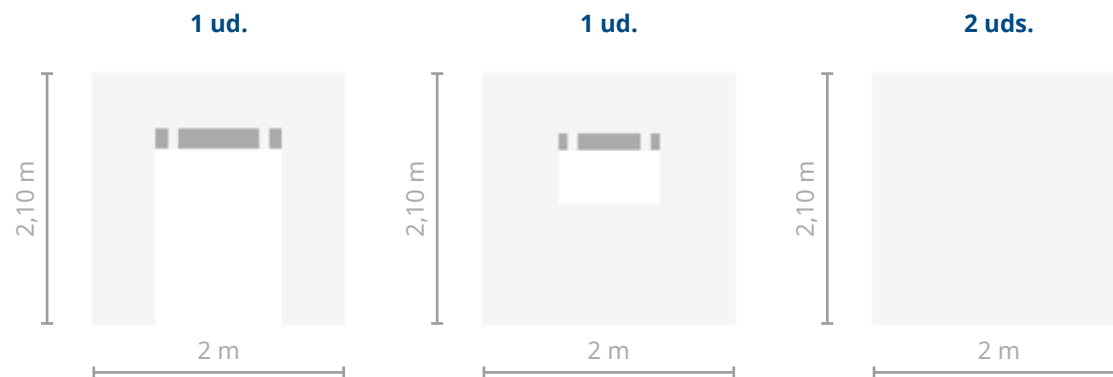

PACK 4 LATERALES 2x2

ECO

Disponibile en

Material	Poliéster
Gramaje	210D
Impermeable	Sí
Protección anti rayos UV	Sí
Requiere montaje	Sí
Sistema de montaje	Atado
Tiempo de montaje	1 persona 120 s y/o 2 personas 60 s
Peso	1,3 kg