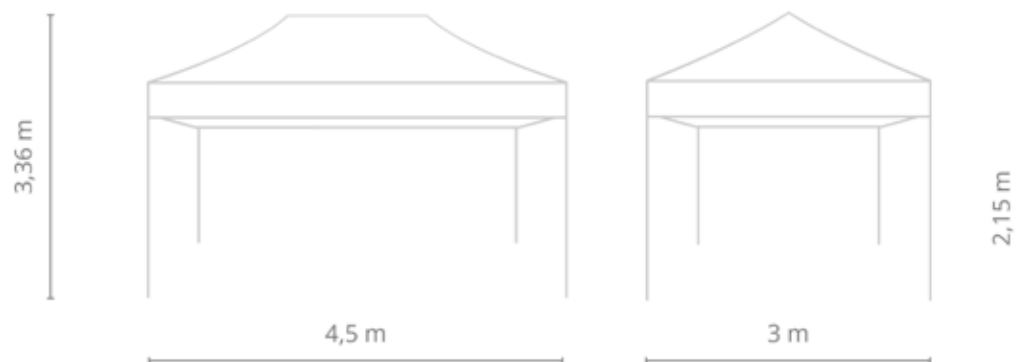

CARPA 3x4,5

MÁSTER

□ 8435455003146

■ 8435455003153

Material de la estructura	Acero reforzado
Material del techo	Poliéster
Niveles de altura	3
Forma de la pata	Cuadrada
Ancho de la pata	31 mm x 31 mm
Grosor de la pata	1,2 mm
Gramaje del techo	600D
Impermeable	Sí
Protección anti rayos UV	Sí
Sistema de apertura	Paraguas o Acordeón
Medidas carpa cerrada o plegada	158 cm x 31 cm x 24 cm
Medidas del paquete	158 cm x 32 cm x 25 cm
Peso	31 kg
Techo	Incluido
Bolsa de transporte	Incluida
Tiempo de montaje	2 personas 30 s