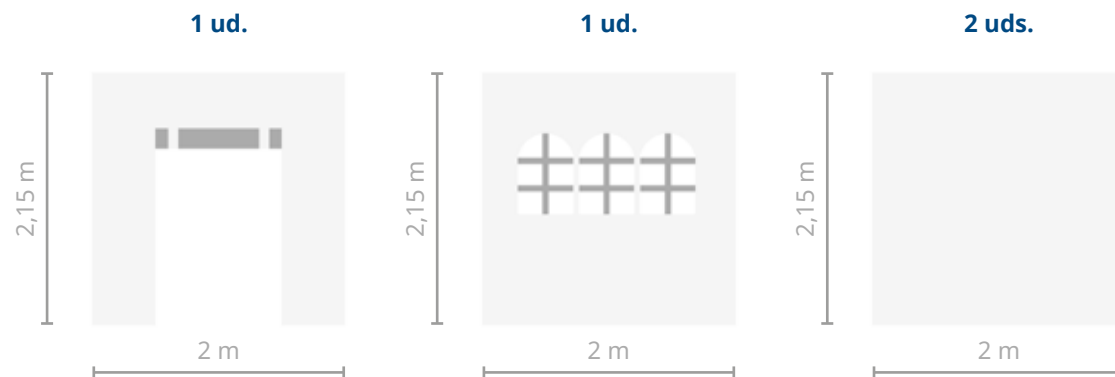

PACK 4 LATERALES 2x2

MÁSTER

Disponible en

Material	Poliéster
Gramaje	600D
Impermeable	Sí
Protección anti rayos UV	Sí
Requiere montaje	Sí
Sistema de montaje	Velcro
Tiempo de montaje	1 persona 90 s y/o 2 personas 30 s
Peso	4,7 kg