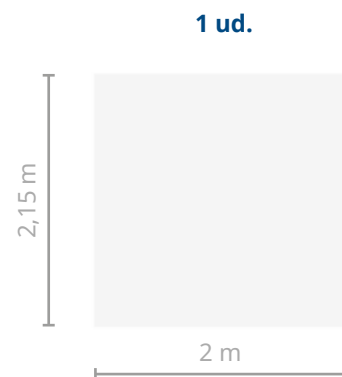

PACK 4 LATERALES 3x2

MÁSTER

Disponible en

Material	Poliéster
Gramaje	600D
Impermeable	Sí
Protección anti rayos UV	Sí
Requiere montaje	Sí
Sistema de montaje	Velcro
Tiempo de montaje	1 persona 90 s y/o 2 personas 30 s
Peso	6 kg