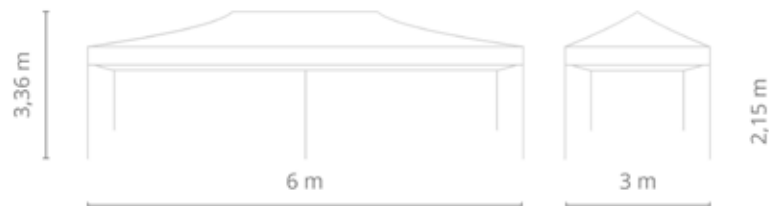

KIT COMPLETO 3x6

MÁSTER

■ 8435455003405

□ 8435455003368

■ 8435455003382

■ 8435455003375

■ 8435455003399

■ 8435455003412

1 ud.

1 ud.

1 ud.

2 uds.

1 uds.

4 uds.

4 uds.

4 uds.

Material de la estructura	Acero reforzado
Material del techo y laterales	Poliéster
Niveles de altura	3
Ancho de la pata	31 mm x 31 mm
Grosor de la pata	1,2 mm
Gramaje del techo y laterales	600D
Impermeable	Sí
Protección anti rayos UV	Sí
Sistema de apertura	Paraguas o Acordeón
Sistema de atado de los laterales	Velcro
Medidas carpa cerrada o plegada	158 cm x 41 cm x 23 cm
Medidas del paquete	158 cm x 45 cm x 27 cm
Peso	54 kg