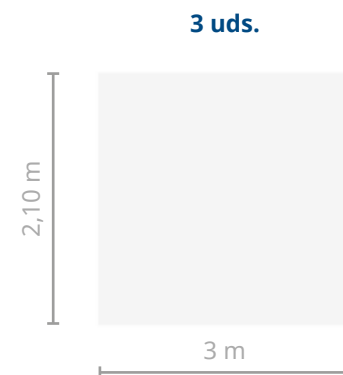

PACK 3 LATERALES 3x3

ECO

Disponible en

Material	Poliéster
Gramaje	210D
Impermeable	Sí
Protección anti rayos UV	Sí
Requiere montaje	Sí
Sistema de montaje	Atado
Tiempo de montaje	1 persona 120 s y/o 2 personas 60 s
Peso	1,3 kg