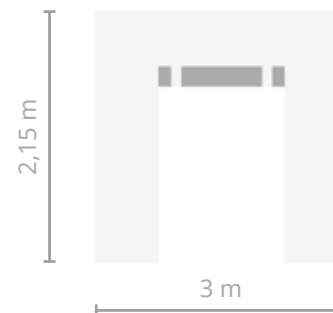

PACK 4 LATERALES 3x6

MÁSTER

Disponible en

1 ud.

5 uds.

Material	Poliéster
Gramaje	600D
Impermeable	Sí
Protección anti rayos UV	Sí
Requiere montaje	Sí
Sistema de montaje	Velcro
Tiempo de montaje	1 persona 90 s y/o 2 personas 30 s
Peso	11 kg