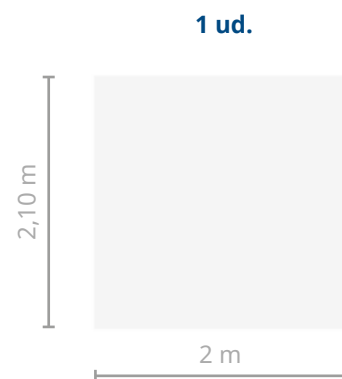

PACK 4 LATERALES 3x2

ECO

Disponible en

Material	Poliéster
Gramaje	210D
Impermeable	Sí
Protección anti rayos UV	Sí
Requiere montaje	Sí
Sistema de montaje	Atado
Tiempo de montaje	1 persona 120 s y/o 2 personas 60 s
Peso	1,5 kg