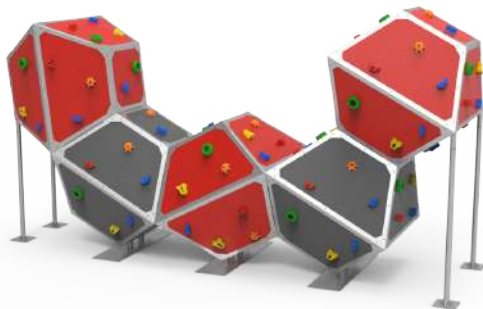

Georok 05
GRO05