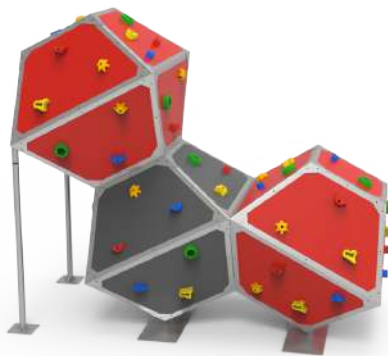

Georok 03
GRO03