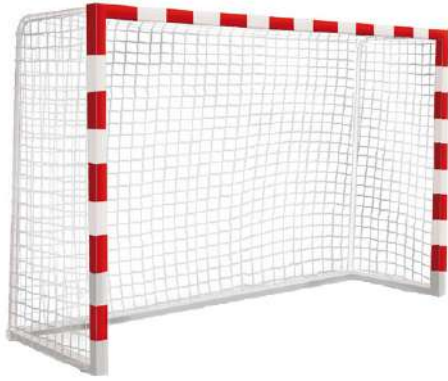

EQD05

Juego Canasta Minibasket + Red

EQD06

Canasta Múltiple

EQD07

INFORMACIÓN TÉCNICA

Referencia	Nombre	Cotas generales (mm)	Área de seguridad (mm)	Altura de Caída (m)	Edad de uso (altura usuario)	Producto Inclusivo (♿)
EQD00	Anclaje Juegos Voleibol/Tenis	100 x 100 x 500	-	-	-	-
EQD01	Juego Voleibol + Red	Ø 100 x 3000	-	-	-	-
EQD02	Juego Tenis + Red	Ø 100 x 1405	-	-	-	-
EQD05	Juego Canasta Baloncesto + Red	2145 x 1800 x 3950	-	-	-	-
EQD06	Juego Canasta Minibasket + Red	1200 x 1000 x 3400	-	-	-	-
EQD07	Canasta Múltiple	Ø 895 x 3585	Ø 4895	-	-	-