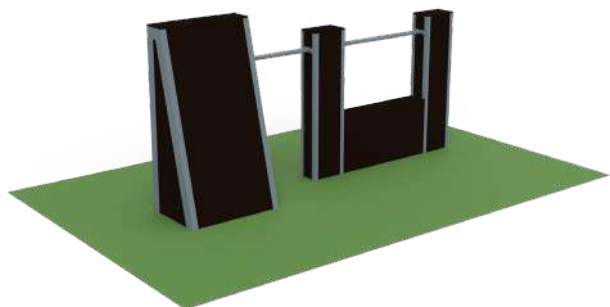

Conjunto Modular 01

PRK07