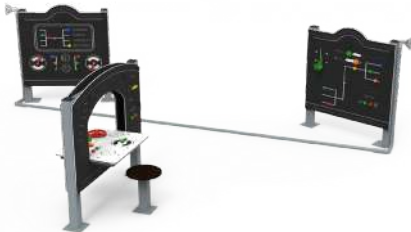

Torre Deslizadora
MARCOM12

Equilibrio Móvil
TRP15

Túnel Trepa
TRP16

Barras Sube y Baja
COM22

Twist
COM23

Rocódromo Media Luna
COM24

Zona Interactiva Sala de Máquinas

MARCOM11-I

Panel Interactivo Sala de Control

MARCOM08-I

Panel Interactivo Misiles

MARCOM09-I

Panel Interactivo Torpedos

MARCOM10-I

INFORMACIÓN TÉCNICA

Referencia	Nombre	Cotas generales (mm)	Área de seguridad (mm)	Altura de Caída (m)	Edad de uso (años)	Producto Inclusivo (♿)
MARCOM12	Torre Deslizadora	3855 x 1100 x 2385	6785 x 4000	1,36	3 - 14	
TRP15	Equilibrio Móvil	4600 x 180 x 2160	7600 x 3100	0,96	3 - 14	
TRP16	Túnel Trepa	1860 x 1260 x 2090	4860 x 5045	2,10	3 - 14	
COM22	Barras Sube y Baja	3040 x 1280 x 725	6040 x 4140	0,72	3 - 14	
COM23	Complemento "Twist"	1200 x 310 x 575	3200 x 2310	0,53	3 - 14	
COM24	Rocódromo Media Luna	3550 x 130 x 1705	6380 x 3360	1,70	3 - 14	
MARCOM11-I	Zona Interactiva Sala de Máquinas	4865 x 3270 x 1235	7850 x 6270	0,56	3 - 14	SI
MARCOM08-I	Panel Interactivo Sala de Control	845 x 1390 x 1235	3845 x 4105	0,56	3 - 14	SI
MARCOM09-I	Panel Interactivo Misiles	1095 x 240 x 1225	-	-	3 - 14	SI
MARCOM10-I	Panel Interactivo Torpedos	1100 x 190 x 1225	-	-	3 - 14	SI