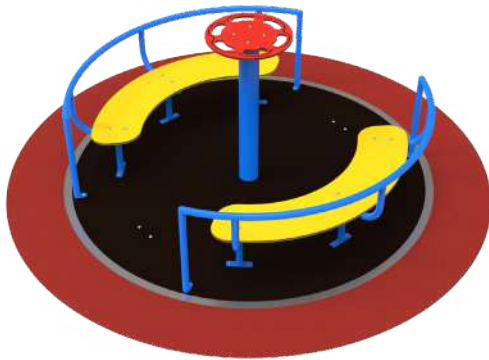

Carrusel Inclusivo
COM13-I