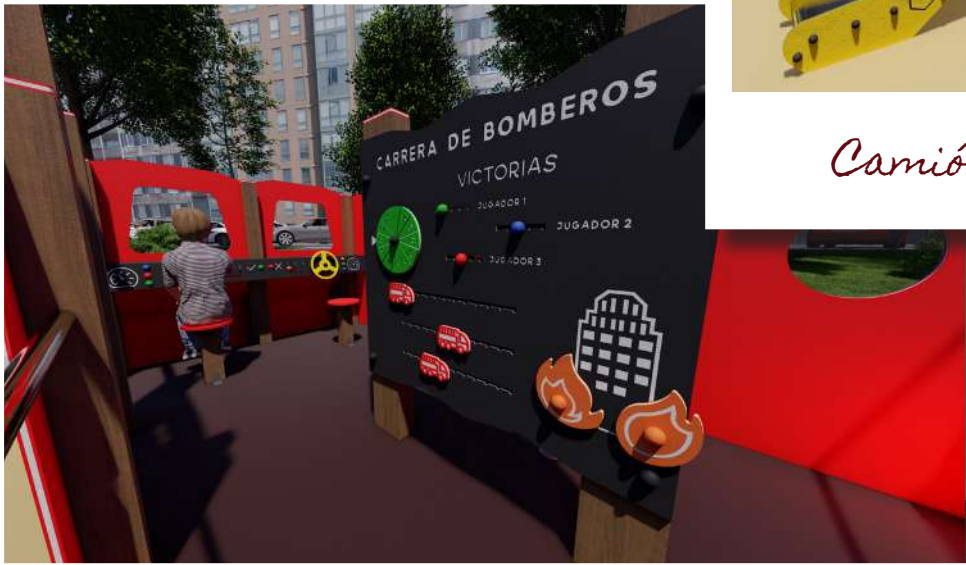

Barco theseus

Parque Almirante

Línea Entre Mares

PEHD MAR
espesor

PAVIMENTO
paviment

MADERA
90 X 90 mm

Heroes City

Camión de bomberos