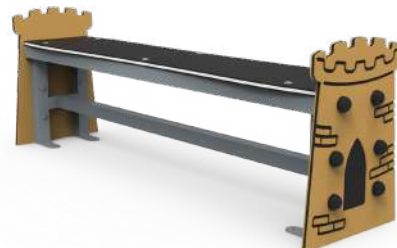

Banco Escudo
MDVCOM08

Banco Torreón
MDVCOM09

INFORMACIÓN TÉCNICA

Referencia	Nombre	Cotas generales (mm)	Área de seguridad (mm)	Altura de Caída (m)	Edad de uso (años)	Producto Inclusivo (♿)
MDVCOM01	Photocall Caballero	715 x 150 x 1640	-	-	3 - 14	
MDVCOM02	Photocall Princesa	685 x 150 x 1355	-	-	3 - 14	
MDVCOM03	Photocall Hechicero	735 x 165 x 1785	-	-	3 - 14	
MDVCOM04	Cartel Dragón	1545 x 180 x 1350	-	-	-	
MDVCOM05	Panel Interactivo Asalto al Castillo	1205 x 180 x 1520	-	-	3 - 14	SI
MDVCOM06	Panel Interactivo Laberinto Medieval	1205 x 180 x 1520	-	-	3 - 14	SI
MDVCOM08	Banco Escudo	1330 x 310 x 390	4330 x 3315	0,35	0 - 3	
MDVCOM09	Banco Torreón	1330 x 330 x 460	4330 x 3315	0,35	0 - 3	