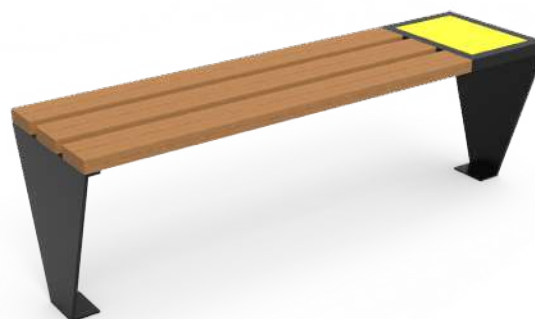

Modelo Cubic

BMR15

INFORMACIÓN TÉCNICA

Referencia	Nombre	Cotas generales (mm)
BMR07	Banco de la Amistad	1820 x 650 x 735
BMR08	Banco de la Amistad Multicolor	1815 x 650 x 750
BMR12	Conjunto Contra la Violencia de Género	2270 x 700 x 755
BMR13	Modelo Fuente Álamo	1220 x 565 x 865
BMR14	Banco Isquiático	1200 x 365 x 800
BMR14P	Banco Isquiático Personalizado	1200 x 240 x 800
BMR15	Modelo Cubic	1520 x 400 x 485