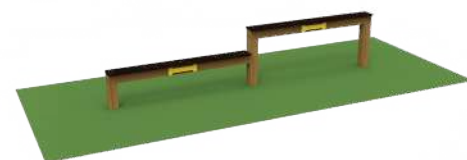

Equilibrio Canino

CCN12