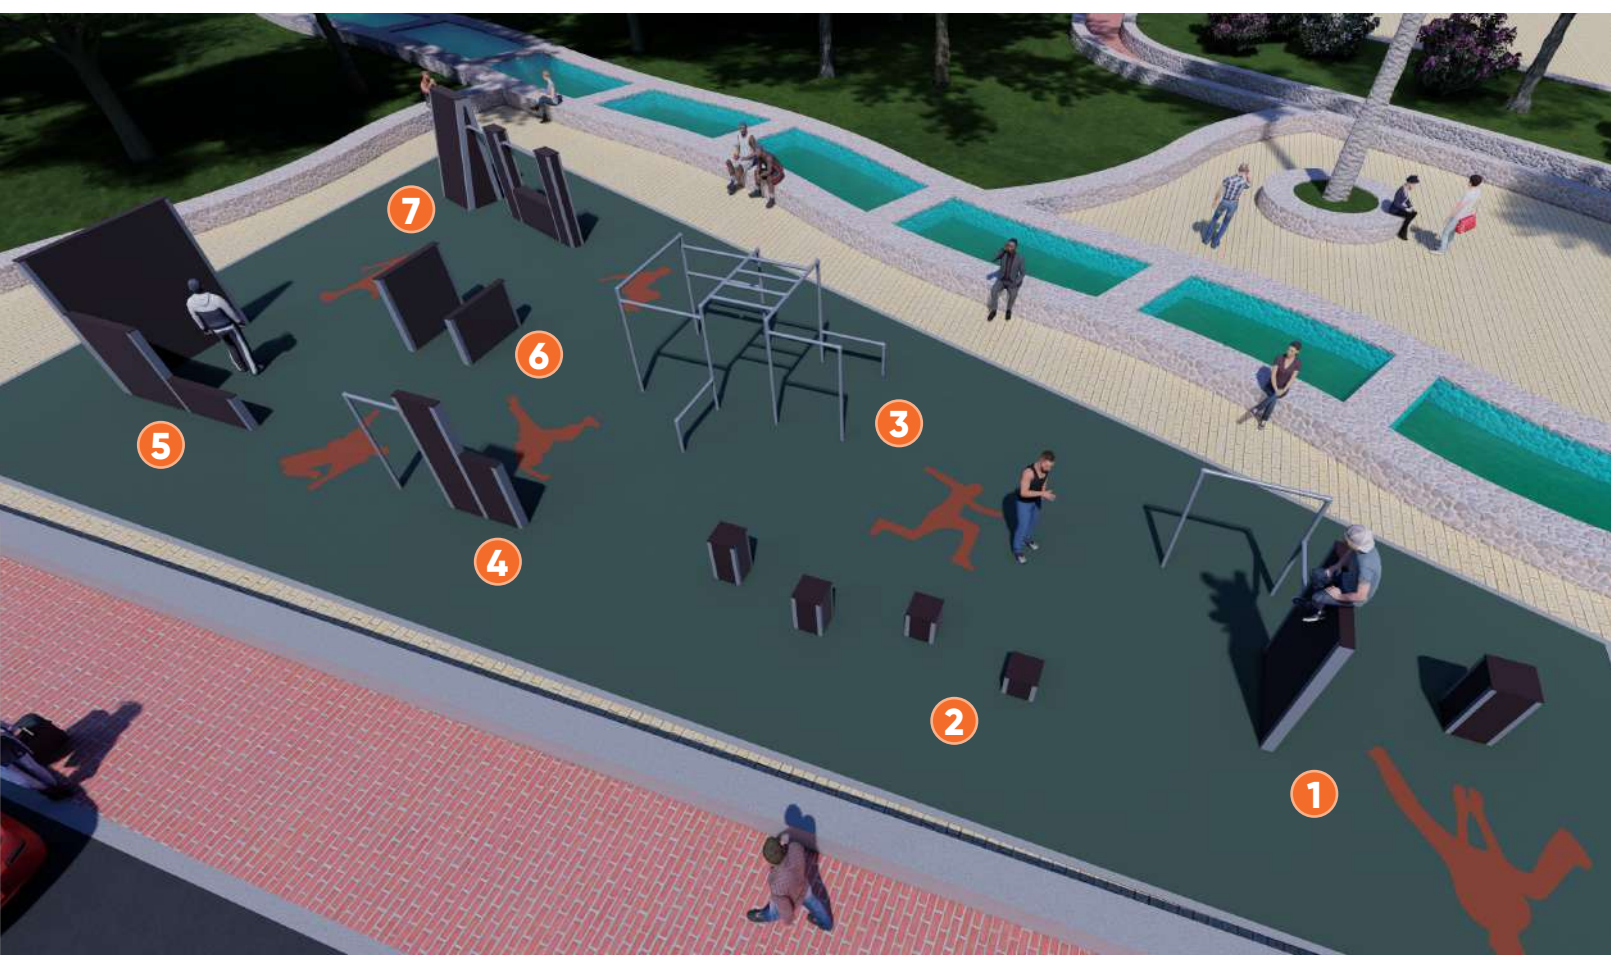

ÁREA PARKOUR 2

	Referencia	Nombre	Página
1	PRK08	Conjunto Modular 02	109
2	PRK01	Cubos de Iniciación	108
3	PRK15	Conjunto de Barras 02	109
4	PRK03	Muro Escalonado y Barra	108
5	PRK05	Muro Triple Escalonado	108
6	PRK11	Doble Muro	109
7	PRK07	Conjunto Modular 01	109