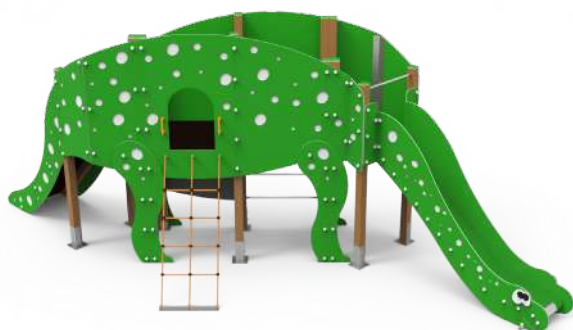

Diplodocus

JRSCOM07