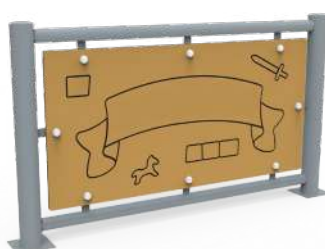

Valla Medieval 2

MDVLL02