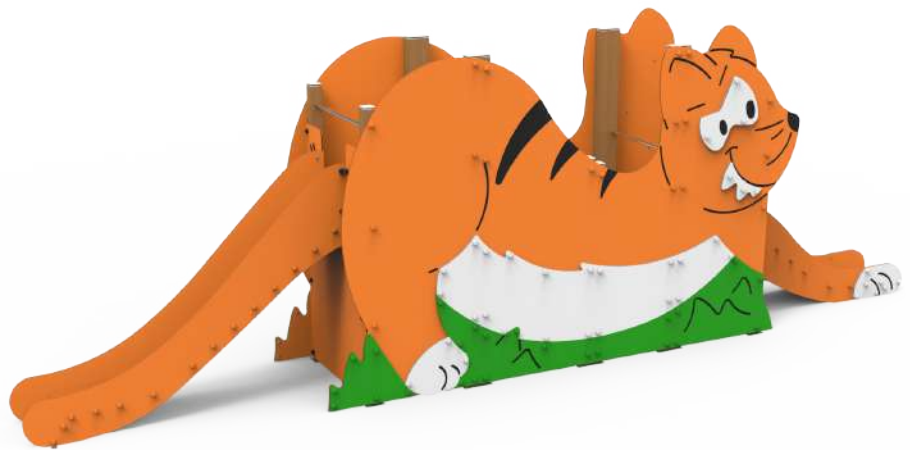

MAXI TORRES

COMPLEMENTOS

INFORMACIÓN TÉCNICA

Referencia	Nombre	Cotas generales (mm)	Área de seguridad (mm)	Altura de caída (m)	Edad de uso (años)	Producto Inclusivo (♿)
RTNMXT01	Torre Bufo	3465 x 1370 x 2265	5845 x 4370	0,90	3 - 9	
RTNMXT02	Torre Mau	7805 x 1160 x 2600	9360 x 4160	1,36	3 - 14	
RTNVLL01	Valla Ratón 1	1750 x 180 x 1000	-	-	-	
RTNVLL02	Valla Ratón 2	1750 x 180 x 1000	-	-	-	
RTNVLL03	Valla Ratón 3	1750 x 180 x 1000	-	-	-