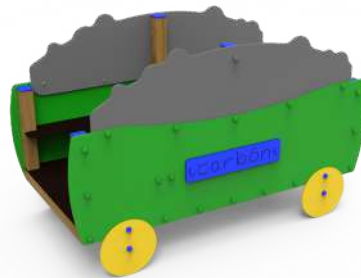

INFORMACIÓN TÉCNICA

Referencia	Nombre	Cotas generales (mm)	Área de seguridad (mm)	Altura de Caída (m)	Edad de uso (años)	Producto Inclusivo ()
CGD18	Querubín	3655 x 2355 x 1435	6630 x 4745	0,60	0 - 6	
CGD24	Conjunto Multijuego Selmo	7525 x 6415 x 2060	10615 x 8915	0,60	0 - 6	SI
CGD14	Tren Minero	3070 x 1250 x 2005	6035 x 4250	0,40	0 - 3	
CGD15	Vagón sin Tobogán	2330 x 1160 x 1455	5330 x 4160	0,40	0 - 3	
CGD16	Vagón con Tobogán	3430 x 1160 x 1455	5810 x 4160	0,60	0 - 3	
CGD17	Tren Minero Completo	-	-	0,60	0 - 3	
CGD17	Tren Minero Completo	10915 x 1410 x 2010	13915 x 4410	0,40	0 - 3	SI