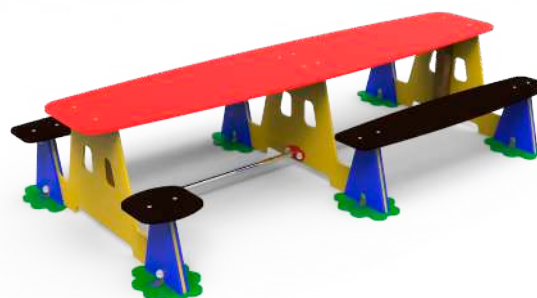

Mesita Gnomos Inclusive

CGD19-I

INFORMACIÓN TÉCNICA

Referencia	Nombre	Cotas generales (mm)	Área de seguridad (mm)	Altura de Caída (m)	Edad de uso (años)	Producto Inclusivo (♿)
CGD09-I	Conjunto Pirineo Inclusive	3860 x 3225 x 1895	6850 x 6145	0,35	0 - 3	
CGD08	Vallado Pirineo	3585 x 2120 x 605	-	-	0 - 3	
CGD07	Casita Pirineo	1800 x 1230 x 1830	4230 x 4200	0,35	0 - 3	
CGD07-M	Casita Pirineo Inclusive	2105 x 1230 x 1895	4475 x 4230	0,35	0 - 3	SI
CGD10	Mesita Manzana	1290 x 1125 x 655	4290 x 4205	0,39	0 - 3	
CGD10-I	Mesita Manzana Inclusive	1290 x 895 x 655	4290 x 3895	0,39	0 - 3	SI
CGD11	Mesita Limón	1365 x 1220 x 655	4365 x 4220	0,39	0 - 3	
CGD11-I	Mesita Limón Inclusive	1220 x 1055 x 655	4220 x 4055	0,39	0 - 3	SI
CGD19-I	Mesita Gnomos Inclusive	2730 x 1450 x 635	5730 x 4450	0,39	0 - 3	SI