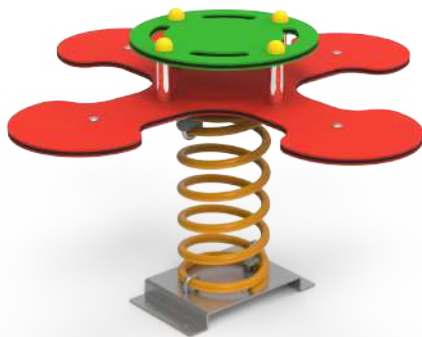

MUELLES MÚLTIPLES

Los Panchos
MMT01

Doble Metálico
MMT02

Triple Ponys
MMT03

Don Cuco
MMT04

La Flor
MMT05

INFORMACIÓN TÉCNICA

Referencia	Nombre	Cotas generales (mm)	Área de seguridad (mm)	Altura de Caída (m)	Edad de uso (años)	Producto Inclusivo (♿)
MMT01	Los Panchos	1480 x 355 x 820	3480 x 2355	0,48	3 - 9	
MMT02	Doble Metálico	1400 x 335 x 760	3400 x 2335	0,50	3 - 9	
MMT03	Triple Ponys	Ø 1380 x 845	Ø 3475	0,47	3 - 9	
MMT04	Don Cuco	1200 x 310 x 985	3200 x 2310	0,47	3 - 9	
MMT05	La Flor	Ø 995 x 590	Ø 2995	0,44	3 - 9	