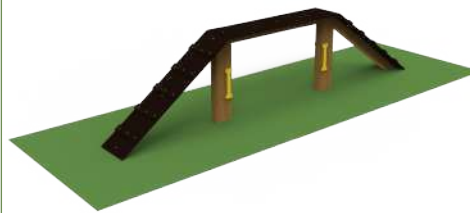

Minipasarela

CCN08