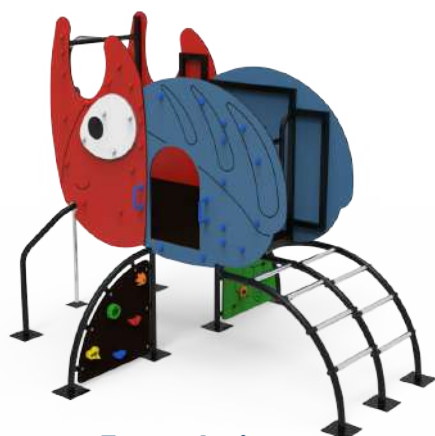

Escarabajo

AVNCOM01