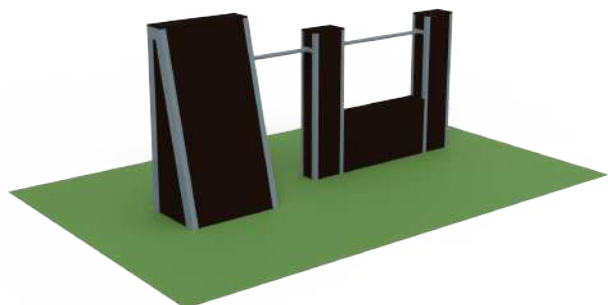

Conjunto Modular 01

PRK07