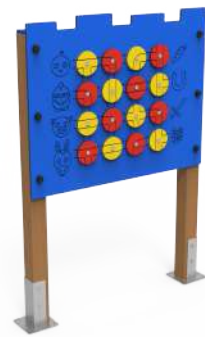

COMPLEMENTOS

Photocall Caballero
MDVCOM01

Photocall Princesa
MDVCOM02

Photocall Hechicero
MDVCOM03

Cartel Dragón
MDVCOM04

**Panel Interactivo
Asalto al Castillo**
MDVCOM05
♿

**Panel Interactivo
Laberinto Medieval**
MDVCOM06
♿

Banco Escudo
MDVCOM08

Banco Torreón
MDVCOM09

INFORMACIÓN TÉCNICA

Referencia	Nombre	Cotas generales (mm)	Área de seguridad (mm)	Altura de Caída (m)	Edad de uso (años)	Producto Inclusivo (♿)
MDVCOM01	Photocall Caballero	715 x 150 x 1640	-	-	3 - 14	
MDVCOM02	Photocall Princesa	685 x 150 x 1355	-	-	3 - 14	
MDVCOM03	Photocall Hechicero	735 x 165 x 1785	-	-	3 - 14	
MDVCOM04	Cartel Dragón	1545 x 180 x 1350	-	-	-	
MDVCOM05	Panel Interactivo Asalto al Castillo	1205 x 180 x 1520	-	-	3 - 14	SI
MDVCOM06	Panel Interactivo Laberinto Medieval	1205 x 180 x 1520	-	-	3 - 14	SI
MDVCOM08	Banco Escudo	1330 x 310 x 390	4330 x 3315	0,35	0 - 3	
MDVCOM09	Banco Torreón	1330 x 330 x 460	4330 x 3315	0,35	0 - 3	