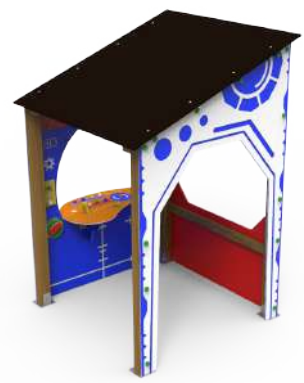

Bubup
GLXCOM02-I