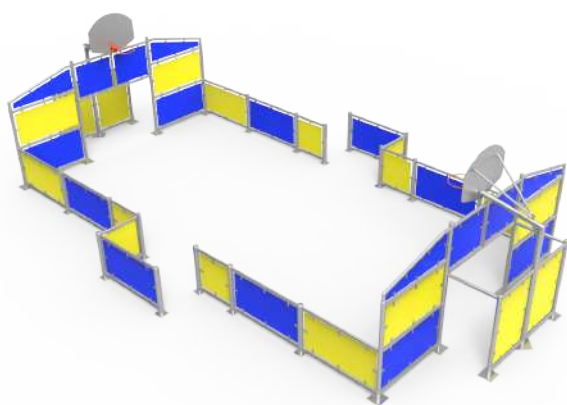

Pista Multideporte 12x7 m

PM001