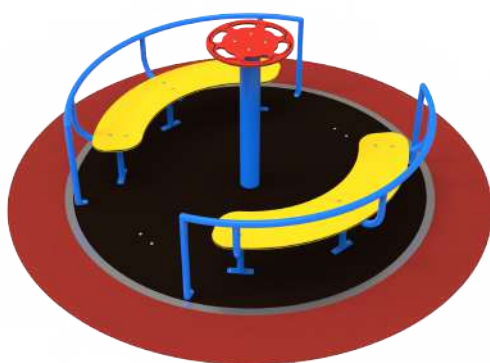

Carrusel Inclusivo

COM13-I