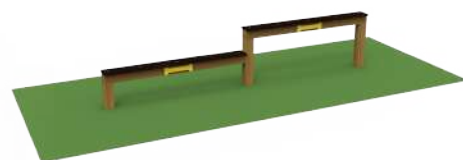

Equilibrio Canino

CCN12