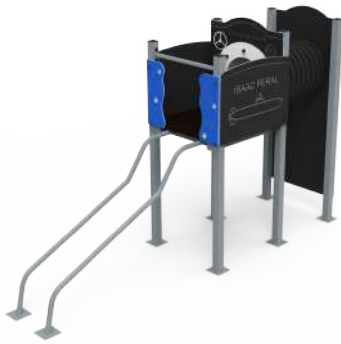

Torre Deslizadora
MARCOM12