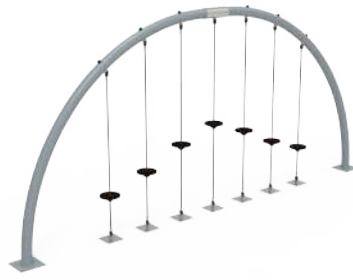

Equilibrio Móvil
TRP15