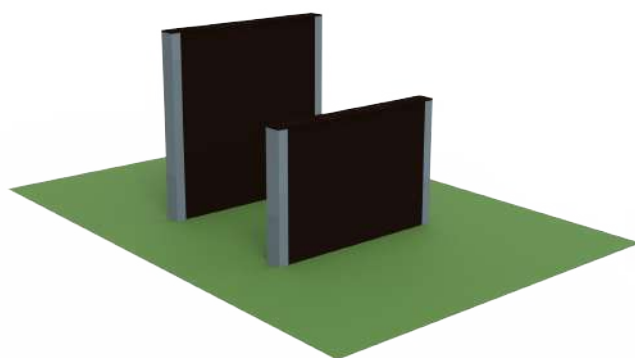

Doble Muro

PRK11

*Alturas: 1,00m - 1,50m