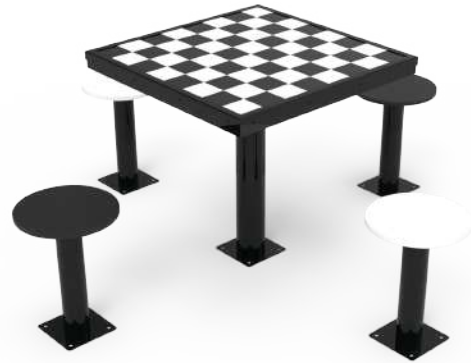

Mesa Ajedrez

MJG02