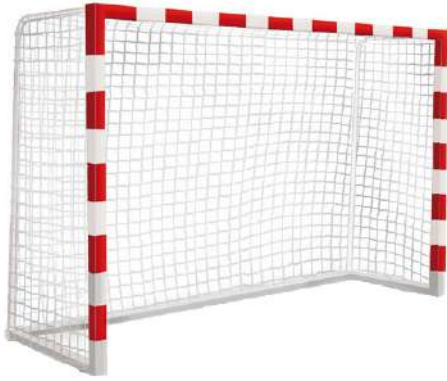

EQD05

Juego Canasta Minibasket + Red

EQD06

Canasta Múltiple

EQD07

INFORMACIÓN TÉCNICA

Referencia	Nombre	Cotas generales (mm)	Área de seguridad (mm)	Altura de Caída (m)	Edad de uso (altura usuario)	Producto Inclusivo (♿)
EQD00	Anclaje Juegos Voleibol/Tenis	100 x 100 x 500	-	-	-	
EQD01	Juego Voleibol + Red	Ø 100 x 3000	-	-	-	
EQD02	Juego Tenis + Red	Ø 100 x 1405	-	-	-	
EQD05	Juego Canasta Baloncesto + Red	2145 x 1800 x 3950	-	-	-	
EQD06	Juego Canasta Minibasket + Red	1200 x 1000 x 3400	-	-	-	
EQD07	Canasta Múltiple	Ø 895 x 3585	Ø 4895	-	-	