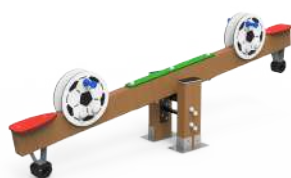

Sport
SPTBLC01

Sport 4 Plazas
SPTBLC03

Sport Metálico
SPTBLC02-M

Sport 4 Plazas Metálico
SPTBLC04-M

INFORMACIÓN TÉCNICA

Referencia	Nombre	Cotas generales (mm)	Área de seguridad (mm)	Altura de Caída (m)	Edad de uso (años)	Producto Inclusivo (♿)
SPTMSP01	Muelle Simple Fútbol	755 x 310 x 785	2755 x 2310	0,52	3 - 9	
SPTMSP02	Muelle Simple Basket	755 x 310 x 785	2755 x 2310	0,52	3 - 9	
SPTMSP03	Muelle Simple Beisbol	755 x 310 x 785	2755 x 2310	0,52	3 - 9	
SPTMSP04	Muelle Simple Tenis	755 x 310 x 785	2755 x 2310	0,52	3 - 9	
SPTMSP05	Muelle Simple Rugby	755 x 310 x 785	2755 x 2310	0,52	3 - 9	
SPTMSP06	Muelle Simple Voley	755 x 310 x 785	2755 x 2310	0,52	3 - 9	
SPTBLC01	Sube y Baja Sport	2870 x 470 x 930	4870 x 2470	0,93	3 - 9	
SPTBLC02-M	Sube y Baja Sport Metálico	2870 x 420 x 820	4870 x 2420	0,82	3 - 9	
SPTBLC03	Sube y Baja Sport 4 Plazas	3705 x 470 x 910	5705 x 2470	0,92	3 - 9	
SPTBLC04-M	Sube y Baja Sport 4 Plazas Metálico	3710 x 420 x 810	5710 x 2420	0,82	3 - 9	