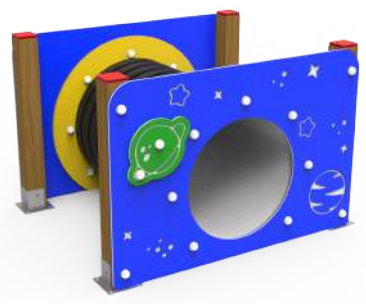

COMPLEMENTOS

Naos
GLXCOM01-I

Bubup
GLXCOM02-I

Pólux
GLXCOM11-I

Túnel Espacial
GLXCOM10

Nave de Estimulación Temprana
GLXCOM14

INFORMACIÓN TÉCNICA

Referencia	Nombre	Cotas generales (mm)	Área de seguridad (mm)	Altura de Caída (m)	Edad de uso (años)	Producto Inclusivo ()
GLXCOM01-I	Casita Naos	2480 x 1775 x 2365	5480 x 4775	0,70	0 - 6	SI
GLXCOM02-I	Casita Bubup	1600 x 1870 x 2380	4600 x 4870	0,70	0 - 6	SI
GLXCOM11-I	Casita Pólux	4685 x 2155 x 2380	7385 x 5155	0,70	0 - 6	SI
GLXCOM10	Túnel Espacial	1200 x 1030 x 845	4200 x 4000	-	0 - 6	
GLXCOM14	Nave de Estimulación Temprana	1795 x 910 x 815	4795 x 3850	0,30	0 - 6	