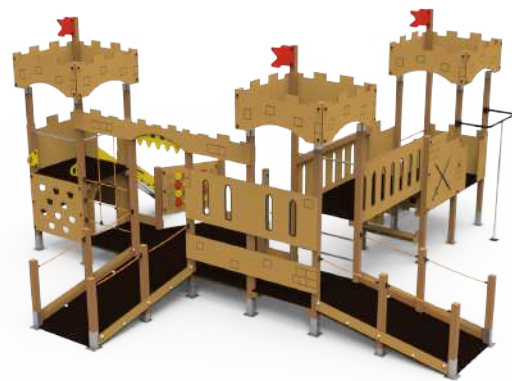

Castillo de San José

MDVCST06-I