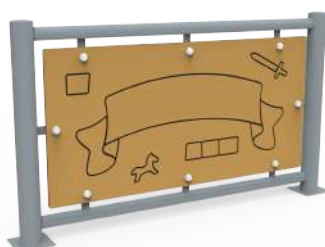

Valla Medieval 2

MDVLL02