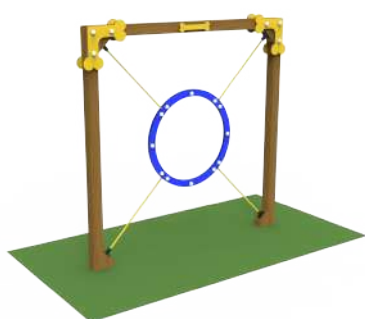

Salto Canino

CCN13