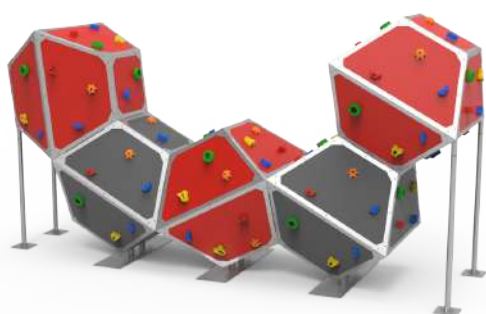

JUEGOS DE ESCALADA

Georok 01
GRO01

Georok 02
GRO02

Georok 03
GRO03

Georok 04
GRO04

Georok 05
GRO05

INFORMACIÓN TÉCNICA

Referencia	Nombre	Cotas generales (mm)	Área de seguridad (mm)	Altura de Caída (m)	Edad de uso (años)	Producto Inclusivo (♿)
GRO01	Georok 01	1250 x 1235 x 1230	4250 x 4325	1,23	3 - 14	
GRO02	Georok 02	2265 x 1235 x 1320	5265 x 4230	1,32	3 - 14	
GRO03	Georok 03	2730 x 1235 x 2350	6290 x 5365	2,35	3 - 14	
GRO04	Georok 04	3960 x 2270 x 2090	7350 x 5660	2,09	3 - 14	
GRO05	Georok 05	4505 x 1235 x 2350	8080 x 5120	2,35	3 - 14	