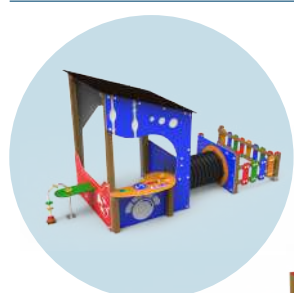

Pólux
GLXCOM11-I