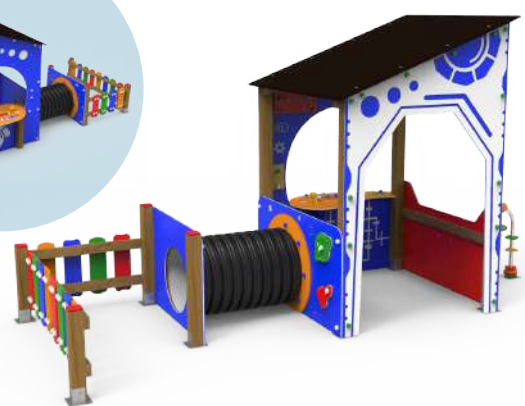

Pólux
GLXCOM11-I