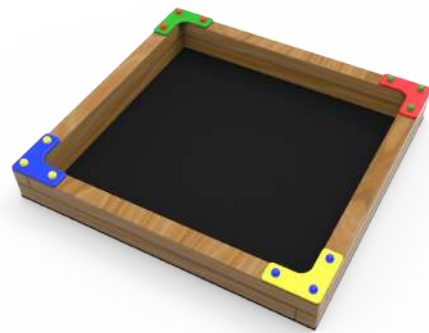

Arenero Flor
CGD02