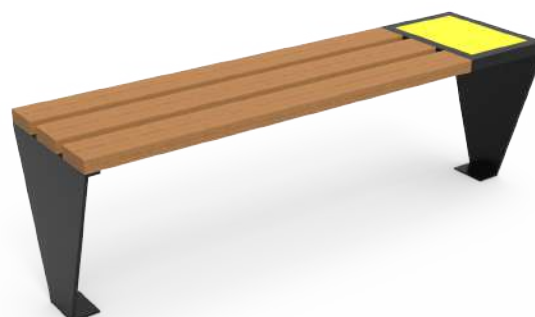

Modelo Cubic

BMR15

INFORMACIÓN TÉCNICA

Referencia	Nombre	Cotas generales (mm)
BMR07	Banco de la Amistad	1820 x 650 x 735
BMR08	Banco de la Amistad Multicolor	1815 x 650 x 750
BMR12	Conjunto Contra la Violencia de Género	2270 x 700 x 755
BMR13	Modelo Fuente Álamo	1220 x 565 x 865
BMR14	Banco Isquiático	1200 x 365 x 800
BMR14P	Banco Isquiático Personalizado	1200 x 240 x 800
BMR15	Modelo Cubic	1520 x 400 x 485