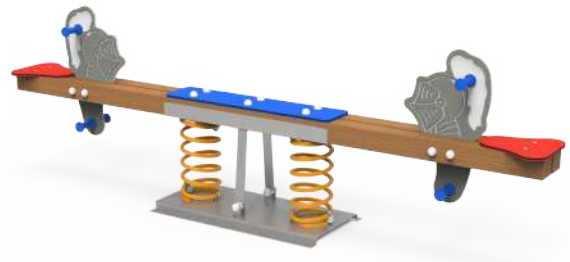

Balancín Caballero

MDVBLC02

INFORMACIÓN TÉCNICA

Referencia	Nombre	Cotas generales (mm)	Área de seguridad (mm)	Altura de Caída (m)	Edad de uso (años)	Producto Inclusivo (♿)
MDVMSP01	Muelle Simple Zu	1100 x 630 x 895	3100 x 2630	0,52	3 - 9	
MDVMSP02	Muelle Simple Unicornio	980 x 310 x 895	2980 x 2310	0,52	3 - 9	
MDVMSP03	Muelle Simple Marengo	905 x 310 x 860	2905 x 2310	0,52	3 - 9	
MDVMDP01	Muelle Doble Panel Babieca	895 x 405 x 845	2895 x 2405	0,47	3 - 9	
MDVMDP01-I	Muelle Doble Panel Babieca Inclusivo	980 x 510 x 955	2980 x 2510	0,47	3 - 9	SI
MDVMDP02	Muelle Doble Panel Flón	795 x 405 x 855	2795 x 2405	0,47	3 - 9	
MDVMDP02-I	Muelle Doble Panel Flón Inclusivo	835 x 510 x 890	2835 x 2495	0,47	3 - 9	SI
MDVBLC01-I	Balancín Inclusivo Justa	3185 x 1315 x 990	5185 x 3140	0,52	3 - 9	SI
MDVBLC02	Balancín Caballero	2880 x 460x 910	4880 x 2310	0,52	3 - 9