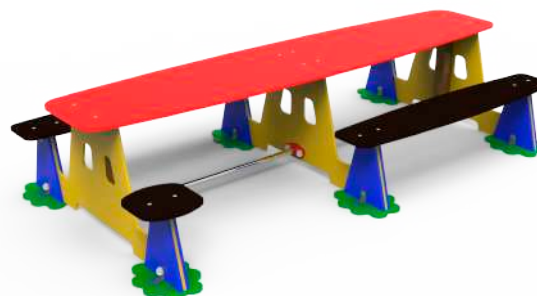

Mesita Limón

CGD11

Mesita Gnomos Inclusive

CGD19-I

INFORMACIÓN TÉCNICA

Referencia	Nombre	Cotas generales (mm)	Área de seguridad (mm)	Altura de Caída (m)	Edad de uso (años)	Producto Inclusivo ()
CGD09-I	Conjunto Pirineo Inclusive	3860 x 3225 x 1895	6850 x 6145	0,35	0 - 3	
CGD08	Vallado Pirineo	3585 x 2120 x 605	-	-	0 - 3	
CGD07	Casita Pirineo	1800 x 1230 x 1830	4230 x 4200	0,35	0 - 3	
CGD07-I	Casita Pirineo Inclusive	2105 x 1230 x 1895	4475 x 4230	0,35	0 - 3	SI
CGD10	Mesita Manzana	1290 x 1125 x 655	4290 x 4205	0,39	0 - 3	
CGD10-I	Mesita Manzana Inclusive	1290 x 895 x 655	4290 x 3895	0,39	0 - 3	SI
CGD11	Mesita Limón	1365 x 1220 x 655	4365 x 4220	0,39	0 - 3	
CGD11-I	Mesita Limón Inclusive	1220 x 1055 x 655	4220 x 4055	0,39	0 - 3	SI
CGD19-I	Mesita Gnomos Inclusive	2730 x 1450 x 635	5730 x 4450	0,39	0 - 3	SI