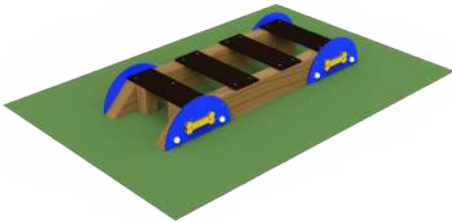

Pasos

CCN07