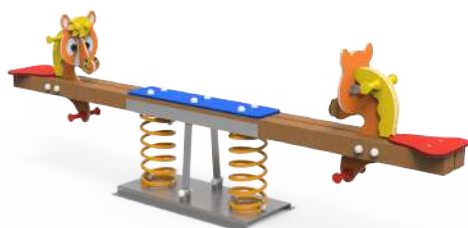

BALANCINES

NOVEDAD

Los Ponys

BLC01