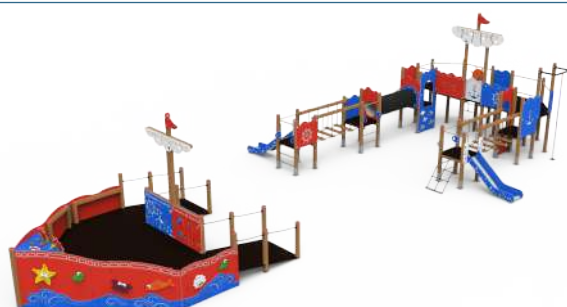

Barco Oceánico

COM06-I