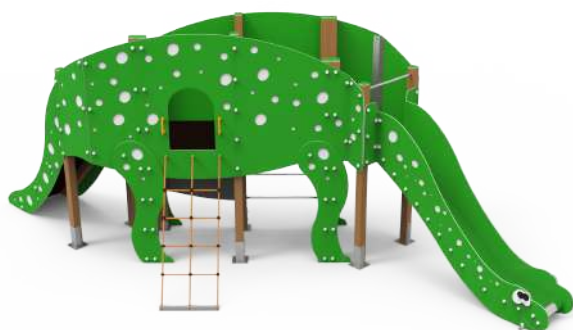

Diplodocus

JRSCOM07