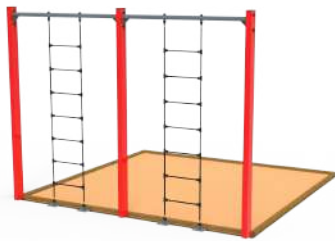

PISTA AMERICANA

Escalada de Cuerda

PAM01